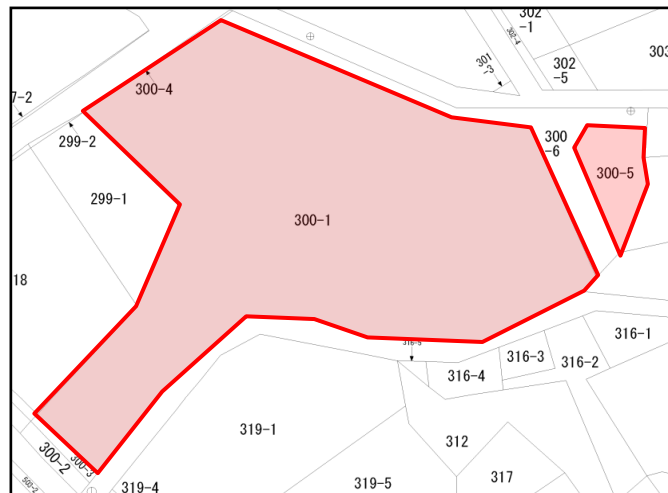

3面道路の684坪の売地！！

綺麗なビーチまで徒歩1分のリゾートエリア♪

物件名	名護市済井出の売地(684坪)		
所在地	名護市済井出300-1 外1筆		
交通	沖縄バス 済井出バス停 168m		
価格	1億0264万円	坪単価	15.0万円
土地面積(m ²)	2262.00m ²	土地面積(坪)	684.26坪
小学校区	ひるぎ学園小学校	中学校区	ひるぎ学園中学校
土地権利	所有権	地目	畑
都市計画	非線引き	用途地域	指定なし
建蔽率	-	容積率	-
間口	南西側:約11m	幅員	南西側:県道110号線
セットバック	無	国土方届出	不要
現況	畑	引渡	相談
設備	3面道路で県道にも接道しています。		
備考	古宇利島、美ら海水族館へもアクセスしやすい好立地です！！		